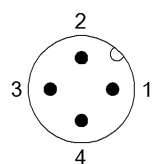

Remarks

Конструкция кабеля по UL-AWM 20549
Не содержит галоген согласно DIN-VDE 0472 часть 815
без содержания силикона
Невоспламеняемость по UL FT2
Степень защиты по IEC 60529, только в свинченном состоянии с ответной частью
360° экранирование на гайке с прямой накаткой

Connector Drawings

I

Конт. 1: коричневый

Конт. 2: белый

Конт. 3: синий

Конт. 4: черн.